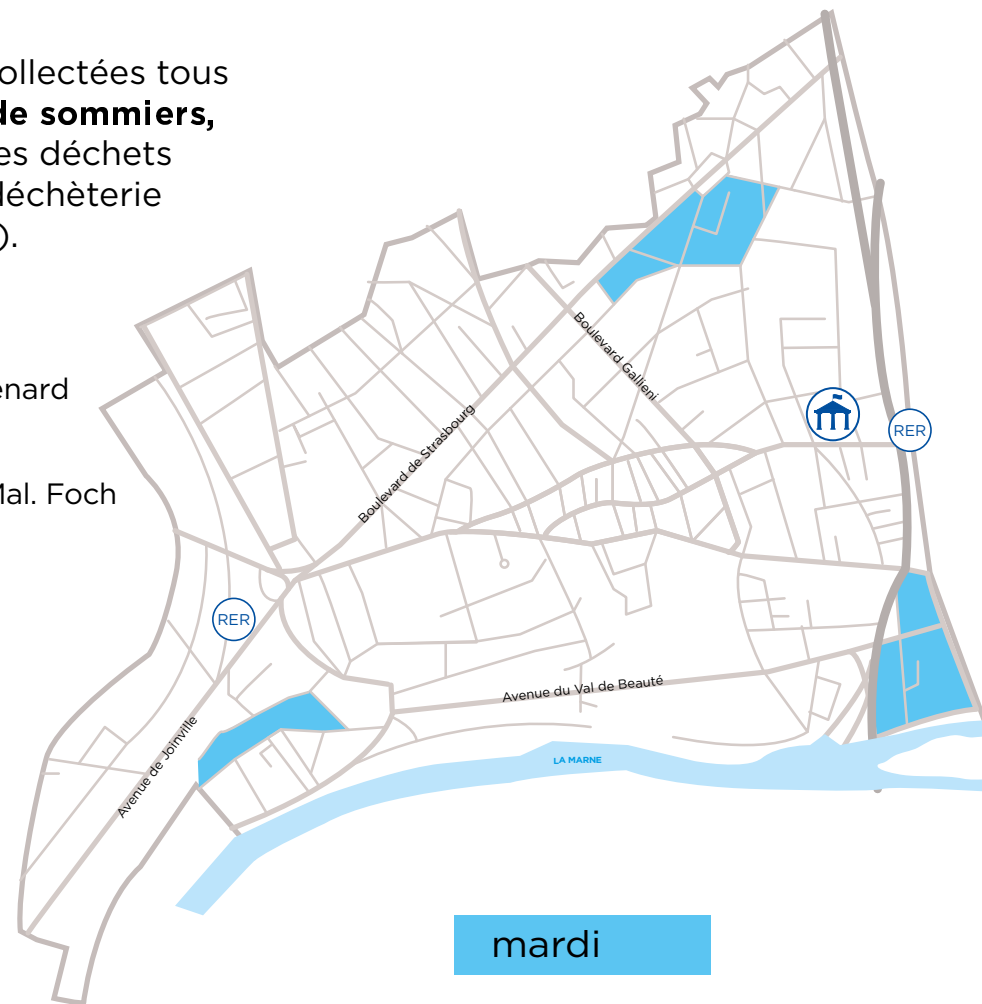

NOGENT-SUR-MARNE

Collecte des encombrants **grands ensembles**

Les résidences apparaissant en bleu seront collectées tous les mardis (composés **de mobiliers usagés, de sommiers, de matelas et de vieilles ferrailles**). Les autres déchets ménagers spéciaux doivent être portés à la déchèterie Éco-point (voir les nouveaux horaires au dos).

SECTEURS VALOPHIS

8 rue Anquetil

123, 134 et 136 bd de Strasbourg et 140 angle rue Renard

109 rue Théodore Honoré

1 et 2 et 6 avenue du Maréchal Franchet d'Esperey

6, 20 et 22 rue Raymond Josserand/Rond point du Mal. Foch

LA CORNICHE

26 et du 36 au 50 av. Charles V

RÉSIDENCES

3 bis et 5 av. Kleber

mardi

En cas de nécessité, vous pouvez prendre rendez-vous en appelant le **0 800 611 544** (Numéro Vert) ou le **01 45 16 97 44** pour programmer le ramassage. Votre interlocuteur vous fixera une date de dépôt. Vos encombrants sont à déposer la veille au soir (après 19 h) de la date fixée. Dépôt limité à 1 m³, 50 kg et 2 m maxi.