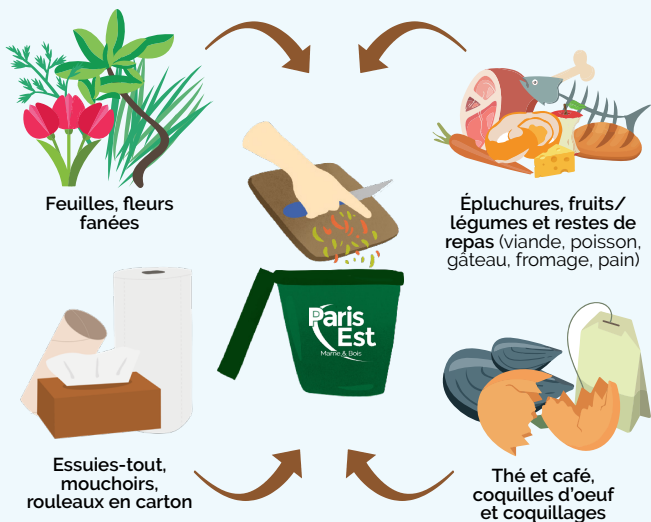

POINT D'APPORT : DÉCHETS ALIMENTAIRES

Il vous est possible de récupérer **un bioseau sur la déchèterie de Nogent-Le Perreux**, ou bien d'effectuer une demande auprès du service environnement du Territoire au **01 48 71 59 13** ou par mail à **environnement@pemb.fr**.