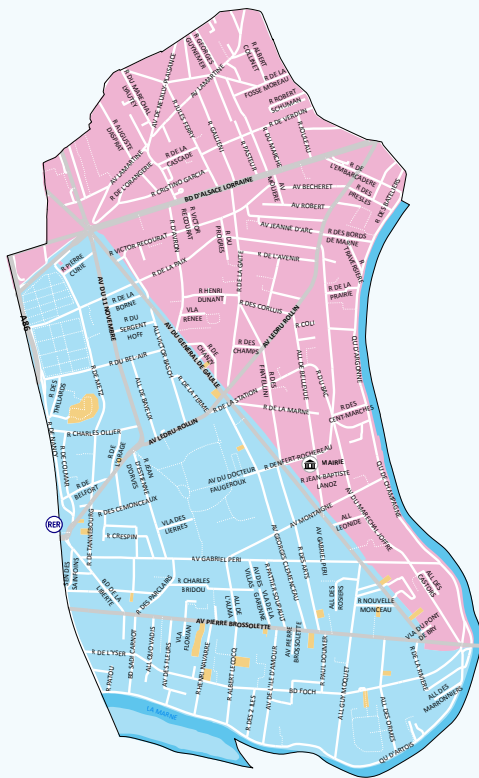

Collecte des ordures ménagères