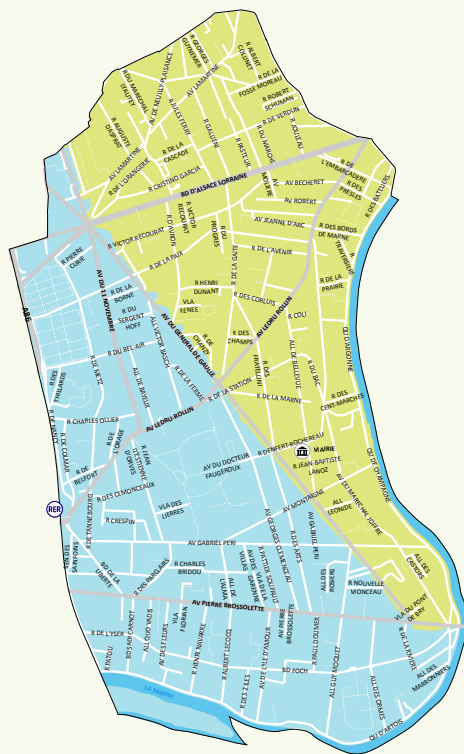

Collecte des emballages et papiers