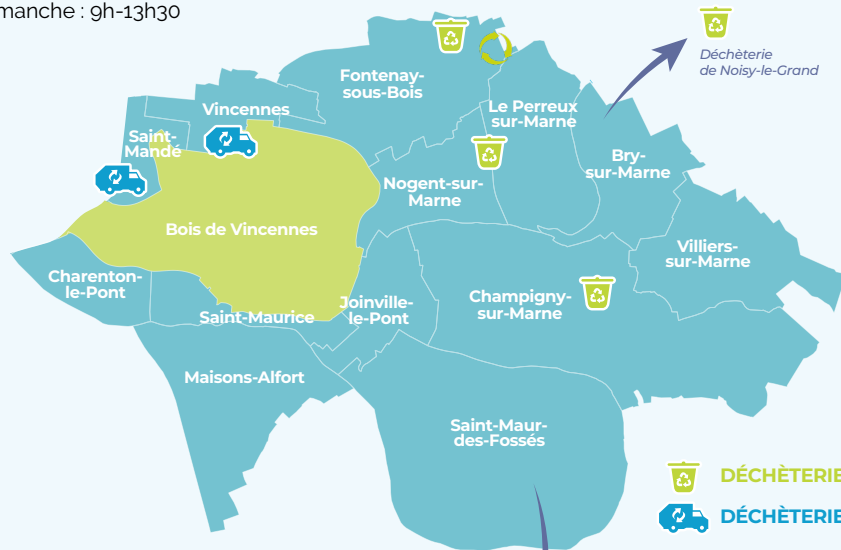

Déchèteries du Territoire

CHAMPIGNY-SUR-MARNE

- 📍 84 voie Sonia Delaunay
- 🕒 Lundi au vendredi : 8h30-12h & 13h30-17h
  Samedi : 9h-12h & 13h30-17h
  Dimanche : 9h-13h

FONTENAY-SOUS-BOIS

- 📍 33 avenue du Maréchal de Lattre de Tassigny
- 🕒 Lundi au vendredi : 8h30-12h & 13h30-17h
  Samedi : 9h-12h & 13h30-17h
  Dimanche : 9h-13h

PORT DE BONNEUIL

- 📍 59 route de l'Île Saint-Julien
- 🕒 Lundi au vendredi : 8h30-12h & 13h30-17h
  Samedi : 9h-12h & 13h30-17h
  Dimanche : 9h-13h

NOISY-LE-GRAND

- 📍 9 Rue de la Plaine
- 🕒 Lundi et jeudi : 14h-17h30
  Mardi, mercredi et vendredi : 9h-12h & 14h-17h30
  Samedi : 9h-17h30
  Dimanche : 9h-13h30

Les déchèteries sont fermées les jours fériés.
Elles sont ouvertes aux habitants du Territoire sur présentation d'une **pièce d'identité** et d'un **justificatif de domicile** de moins de 6 mois.

Accès interdit aux professionnels, aux véhicules de plus de 2m de hauteur, aux camions plateaux et aux véhicules logotés. (règlement intérieur disponible sur le site)

🗑️ Déchèterie de Noisy-le-Grand

- 🗑️ DÉCHÈTERIES FIXES
- 🚚 DÉCHÈTERIES MOBILES
- ♻️ RESSOURCERIE

♻️ 🗑️ Déchèterie du Port de Bonneuil-sur-Marne
Ressourcerie

Les horaires d'ouverture sont susceptibles de varier de manière saisonnière. Pour obtenir l'information la plus à jour rendez-vous sur la page web dédiée.