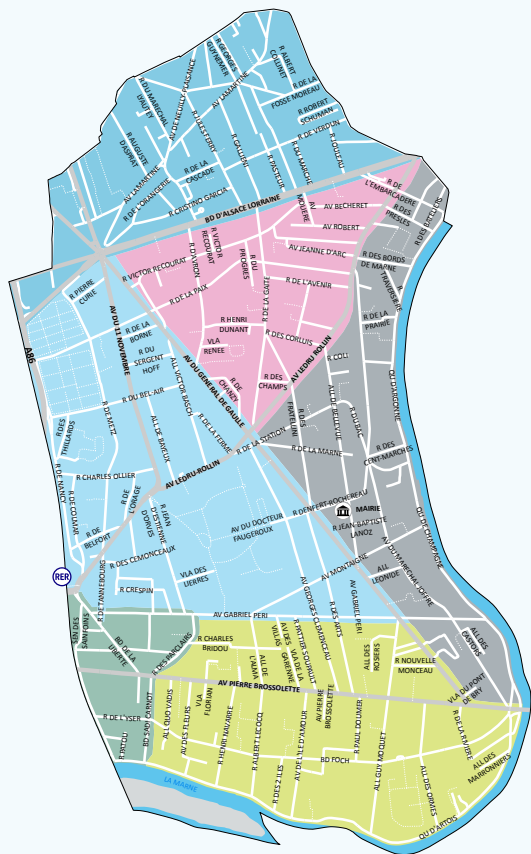

Collecte des emballages en verre

BAC VERT : EMBALLAGES EN VERRE

La collecte est effectuée **une semaine sur deux** suivant votre secteur.

Les bacs doivent être sortis **avant 12h**, le jour de la collecte.

Semaines impaires

- Mardi après-midi
- Vendredi après-midi