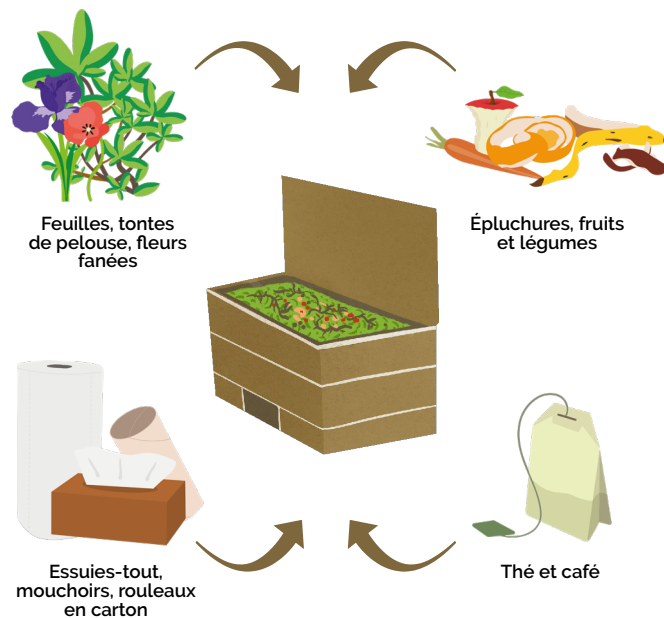

COMPOSTEUR : BIODÉCHETS

Le Territoire met à votre disposition des **composteurs et lombricomposteurs livrés gratuitement chez vous** ainsi qu'un guide d'instruction.

Vous pouvez effectuer votre demande auprès du service environnement du Territoire au **01 48 71 59 13** ou par mail à compost@pemb.fr