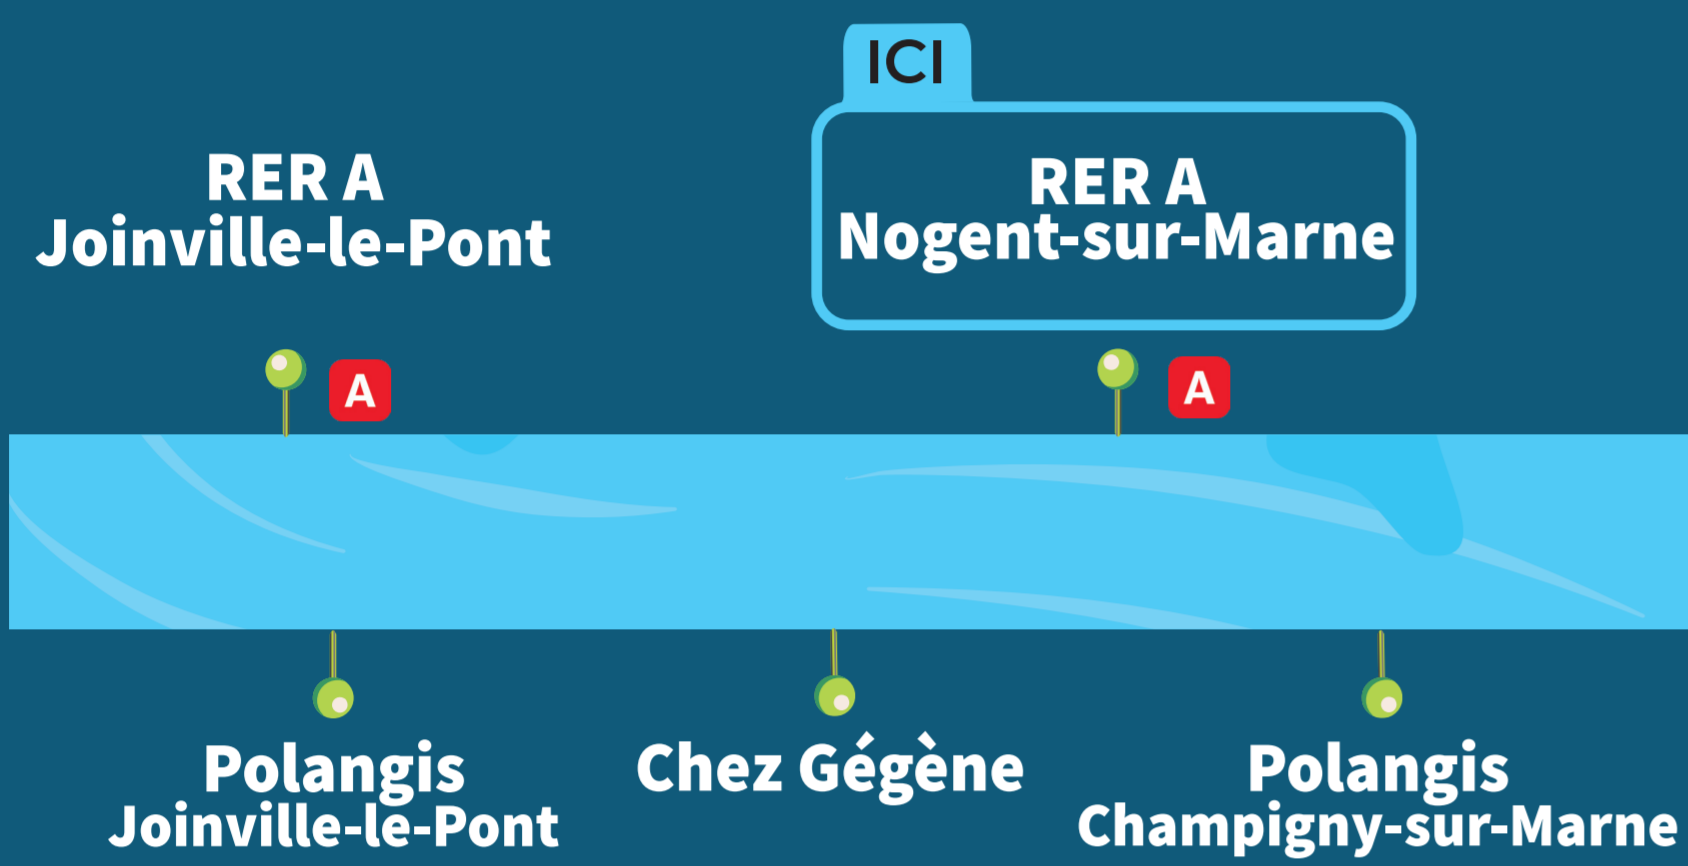

Du 30 juin au 30 septembre, Paris Est Marne & Bois vous offre un service gratuit de bateau-bus expérimental pour faciliter vos déplacements en semaine. Vous serez accompagné de professionnels à votre écoute. Attention, à certains horaires, il y a des arrêts non desservis, se référer aux grilles horaires ci-dessous.

EN SEMAINE

DIRECTION CHAMPIGNY		JOINVILLE-LE-PONT		POLANGIS JOINVILLE	CHEZ GÉGÈNE		RER A NOGENT-SUR-MARNE		POLANGIS CHAMPIGNY	
	MATIN	APRES-MIDI		APRES-MIDI	MATIN	APRES-MIDI	MATIN	APRES-MIDI	MATIN	APRES-MIDI
	07:30	16:00		16:05	07:37	16:10	07:40	16:15	07:50	16:25
	08:30	17:00		17:05	08:37	17:10	08:40	17:15	08:50	17:25
	09:30	18:00		18:05	09:37	18:10	09:40	18:15	09:50	18:25
		19:00		19:05		19:10		19:15		