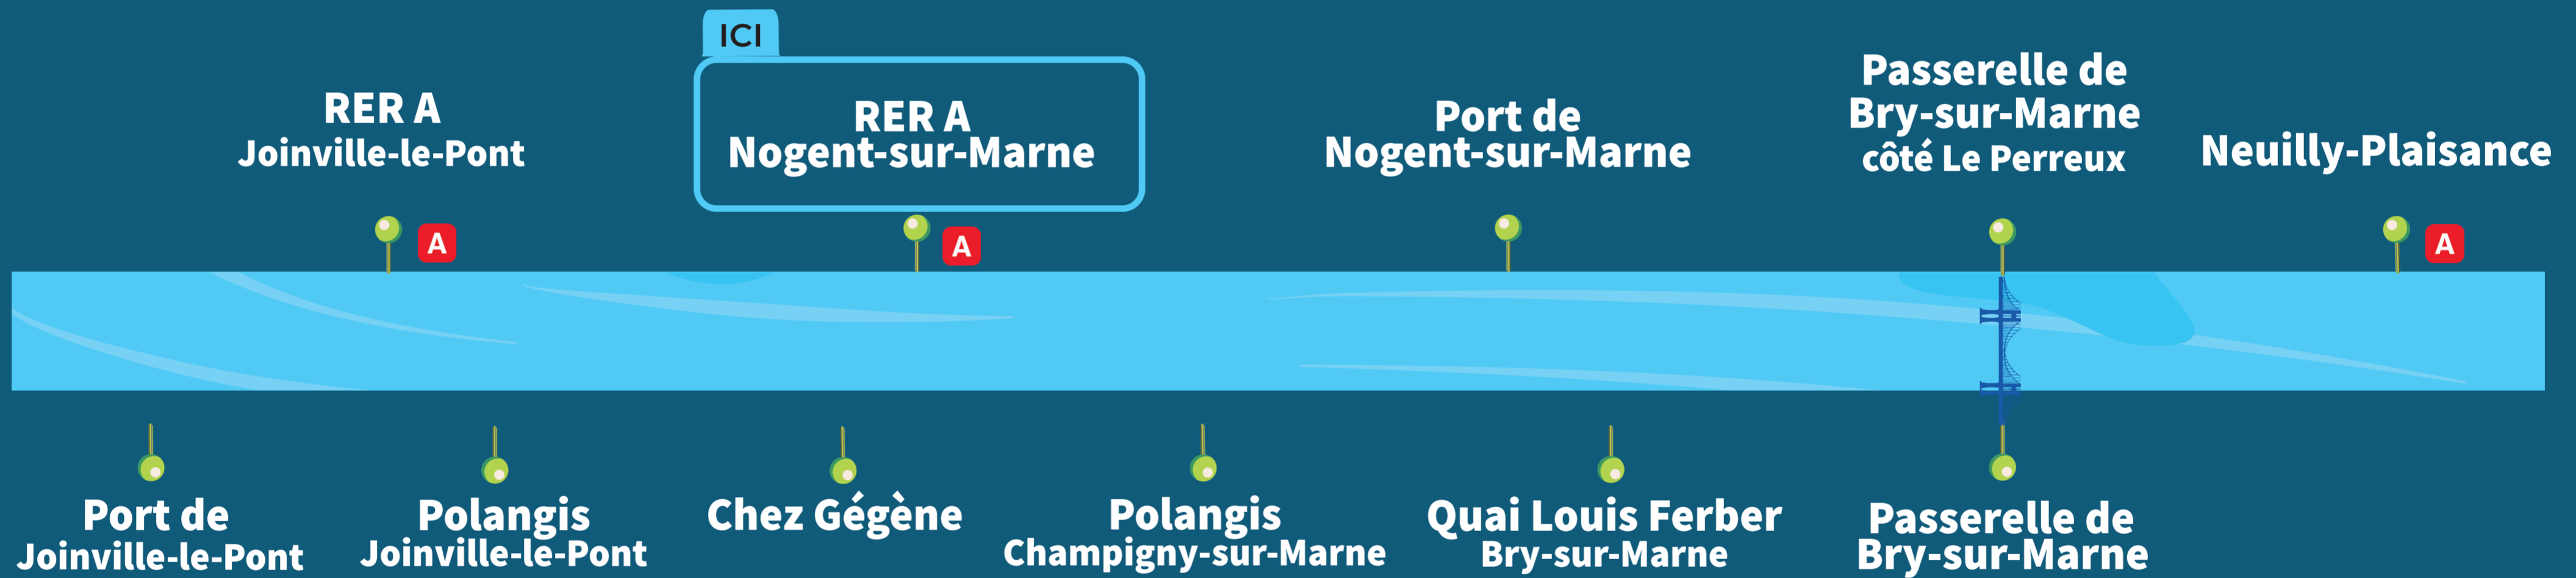

EN WEEK-END

DIRECTION NEUILLY	PORT DE JOINVILLE	POLANGIS JOINVILLE	CHEZ GÉGÈNE	RER A NOGENT	POLANGIS CHAMPIGNY	PORT DE NOGENT	QUAI LOUIS FERBER	PASSERELLE DE BRY : CÔTÉ LE PERREUX	PASSERELLE DE BRY : CÔTÉ BRY	NEUILLY-PLAISANCE
	10:00	10:15	10:22	10:27	10:37	10:42	11:05	11:15	11:20	11:30
	12:00	12:15	12:22	12:27	12:37	12:42	13:05	13:15	13:20	13:30
	14:00	14:15	14:22	14:27	14:37	14:42	15:05	15:15	15:20	15:30
	16:00	16:15	16:22	16:27	16:37	16:42	17:05	17:15	17:20	17:30
	17:30	17:45	17:52	17:57	18:07	18:12	18:35	18:45	18:55	19:05
	19:15	19:30	19:37	19:42	19:52	19:57	20:20			

DIRECTION JOINVILLE	NEUILLY-PLAISANCE	PASSERELLE DE BRY : CÔTÉ LE PERREUX	PASSERELLE DE BRY : CÔTÉ BRY	QUAI LOUIS FERBER	PORT DE NOGENT	POLANGIS CHAMPIGNY	RER A NOGENT	CHEZ GÉGÈNE	POLANGIS JOINVILLE	RER A JOINVILLE	PORT DE JOINVILLE
	11:45	11:55	12:00	12:10	12:35	12:40	12:50	12:55	13:02	13:09	13:15
	14:30	14:40	14:45	14:55	15:20	15:25	15:35	15:40	15:47	15:54	16:00
	15:45	15:55	16:00	16:10	16:35	16:40	16:50	16:55	17:02	17:09	17:15
	17:35	17:45	17:50	18:00	18:25	18:30	18:40	18:45	18:52	18:59	19:05
	19:45	19:55	20:00	20:10	20:35	20:40	20:50	20:55	21:02	21:09	21:15
				21:05	21:30	21:35	21:45	21:50	21:57	22:02	22:10

PLUS D'INFORMATIONS

Pour le suivi en temps réel de l'itinéraire et des horaires de votre bateau-bus et votre confort, téléchargez dès à présent l'application Marne Bois Bateau-bus ou sur le site internet.

Contacts : bateaubus@pemb.fr / 01 84 23 03 34
Retrouvez toutes les informations sur www.parisestmarnebois.fr