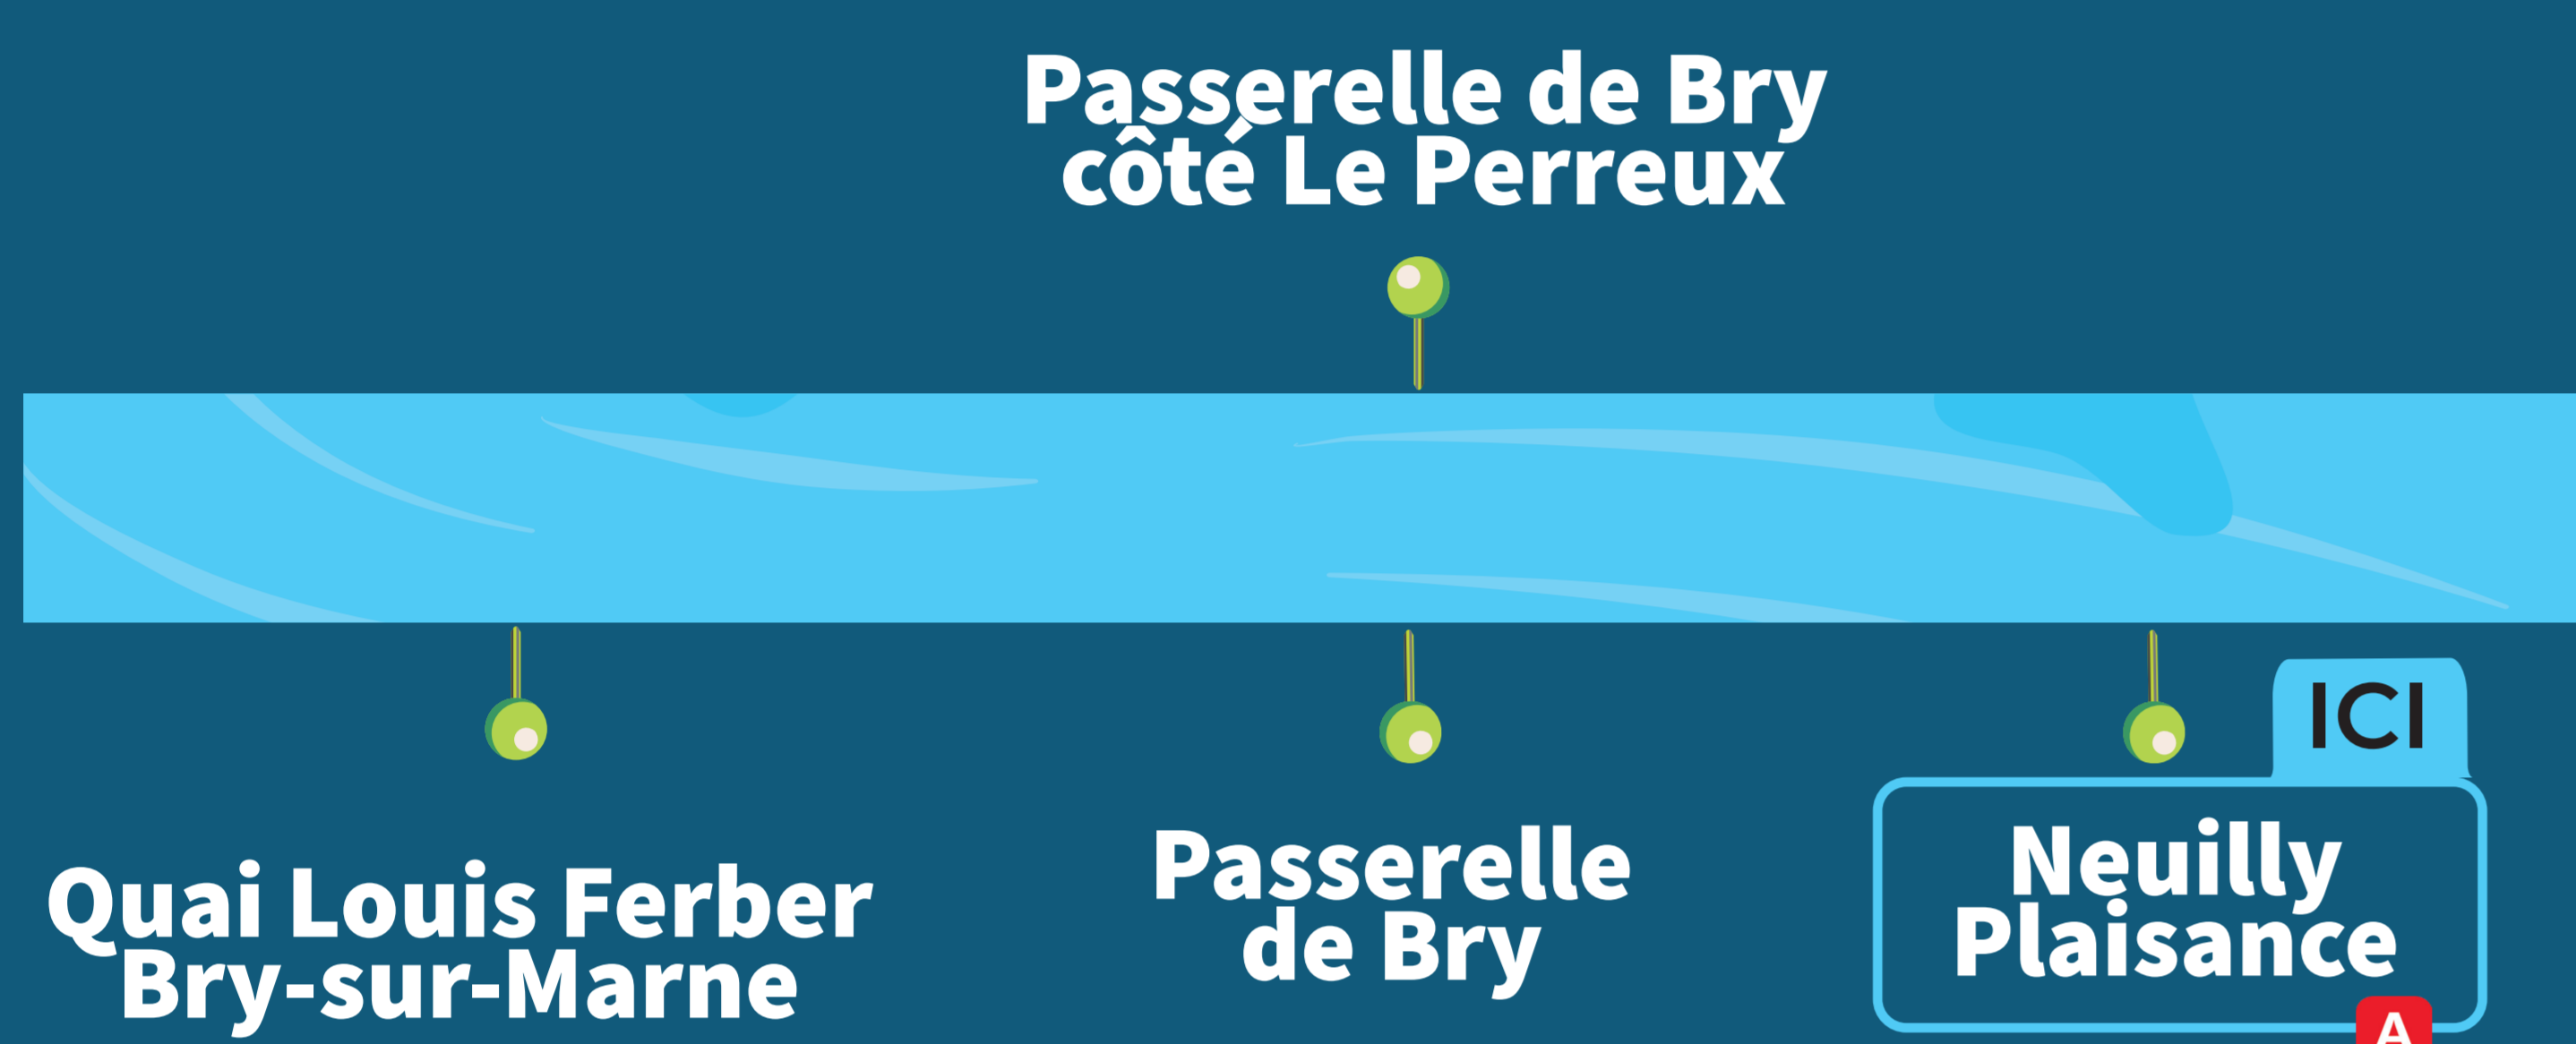

Du 30 juin au 30 septembre, Paris Est Marne & Bois vous offre un service gratuit de bateau-bus expérimental pour faciliter vos déplacements en semaine. Vous serez accompagné de professionnels à votre écoute. Attention, à certains horaires, il y a des arrêts non desservis, se référer aux grilles horaires ci-dessous.

EN SEMAINE

DIRECTION NEUILLY		QUAI LOUIS FERBER DE BRY - SUR -MARNE	PASSERELLE DE BRY CÔTÉ LE PERREUX	PASSERELLE DE BRY	NEUILLY PLAISANCE	
	MATIN	APRES-MIDI	MATIN	MATIN	MATIN	APRES-MIDI
	07:00	16:25	07:10	07:15	07:20	16:37
	07:40	17:05	07:50	07:55	08:00	17:17
	08:20	17:45	08:30	08:35	08:40	17:57
	09:00	18:25	09:10	09:15	09:20	18:37

DIRECTION BRY		NEUILLY PLAISANCE	PASSERELLE DE BRY CÔTÉ LE PERREUX	PASSERELLE DE BRY	QUAI LOUIS FERBER DE BRY - SUR -MARNE	
	MATIN	APRES-MIDI	APRES-MIDI	APRES-MIDI	MATIN	APRES-MIDI
	07:25	16:00	16:05	16:10	07:37	16:20
	08:05	16:40	16:45	16:50	08:17	17:00
	08:45	17:20	17:25	17:30	08:57	17:40
	09:25	18:00	18:05	18:10	09:37	18:20
		18:40	18:45	18:50		19:00