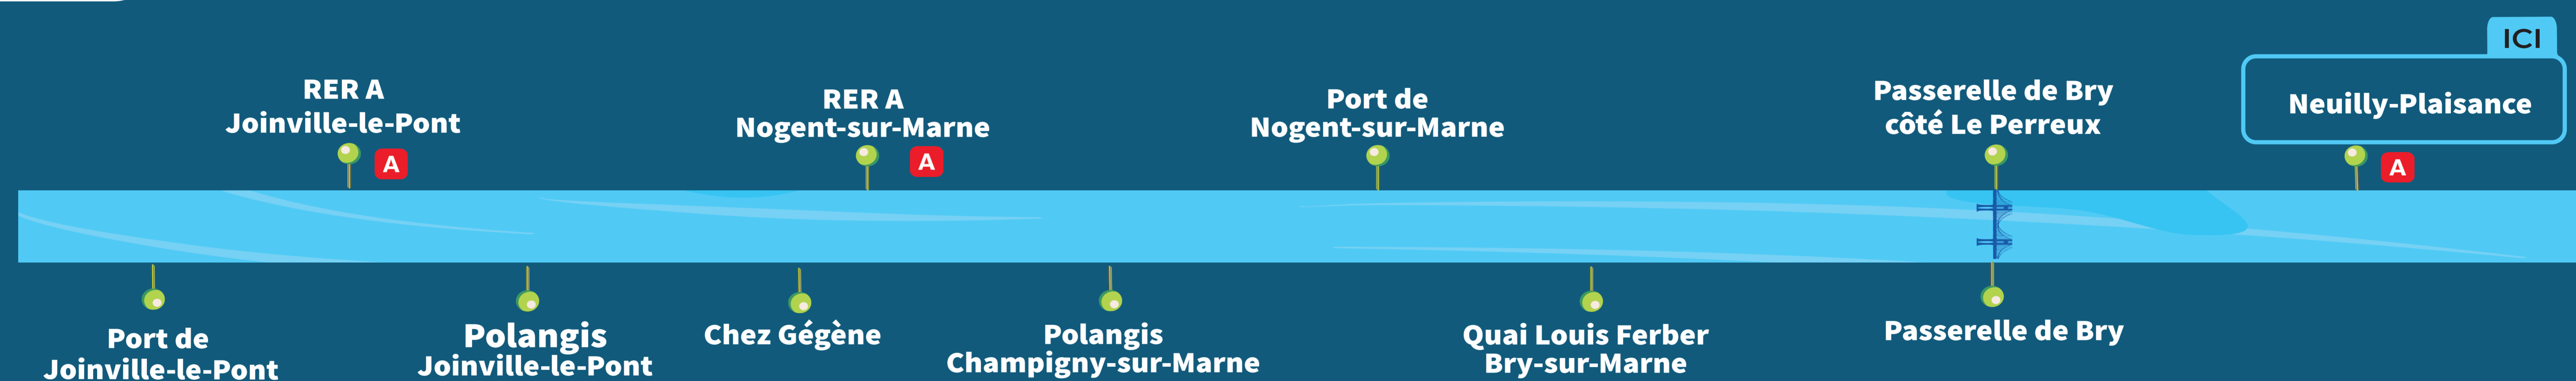

EN WEEK-END

DIRECTION NEUILLY

PORT DE JOINVILLE	POLANGIS JOINVILLE	CHEZ GÉGÈNE	RER A NOGENT	POLANGIS CHAMPIGNY	PORT DE NOGENT	QUAI LOUIS FERBER	PASSERELLE DE BRY : CÔTÉ LE PERREUX	PASSERELLE DE BRY : CÔTÉ BRY	NEUILLY-PLAISANCE
10:00	10:15	10:22	10:27	10:37	10:42	11:05	11:15	11:20	11:30
12:00	12:15	12:22	12:27	12:37	12:42	13:05	13:15	13:20	13:30
14:00	14:15	14:22	14:27	14:37	14:42	15:05	15:15	15:20	15:30
16:00	16:15	16:22	16:27	16:37	16:42	17:05	17:15	17:20	17:30
17:30	17:45	17:52	17:57	18:07	18:12	18:35	18:45	18:55	19:05
19:15	19:30	19:37	19:42	19:52	19:57	20:20			

DIRECTION BRY

NEUILLY-PLAISANCE	PASSERELLE DE BRY : CÔTÉ LE PERREUX	PASSERELLE DE BRY : CÔTÉ BRY	QUAI LOUIS FERBER	PORT DE NOGENT	POLANGIS CHAMPIGNY	RER A NOGENT	CHEZ GÉGÈNE	POLANGIS JOINVILLE	RER A JOINVILLE	PORT DE JOINVILLE
11:45	11:55	12:00	12:10	12:35	12:40	12:50	12:55	13:02	13:09	13:15
14:30	14:40	14:45	14:55	15:20	15:25	15:35	15:40	15:47	15:54	16:00
15:45	15:55	16:00	16:10	16:35	16:40	16:50	16:55	17:02	17:09	17:15
17:35	17:45	17:50	18:00	18:25	18:30	18:40	18:45	18:52	18:59	19:05
19:45	19:55	20:00	20:10	20:35	20:40	20:50	20:55	21:02	21:09	21:15
			21:05	21:30	21:35	21:45	21:50	21:57	22:02	22:10

PLUS D'INFORMATIONS

Pour le suivi en temps réel de l'itinéraire et des horaires de votre bateau-bus et votre confort, téléchargez dès à présent l'application Marne Bois Bateau-bus ou sur le site internet : www.parisestmarnebois.fr

Contacts : bateaubus@pemb.fr / 01 84 23 03 34