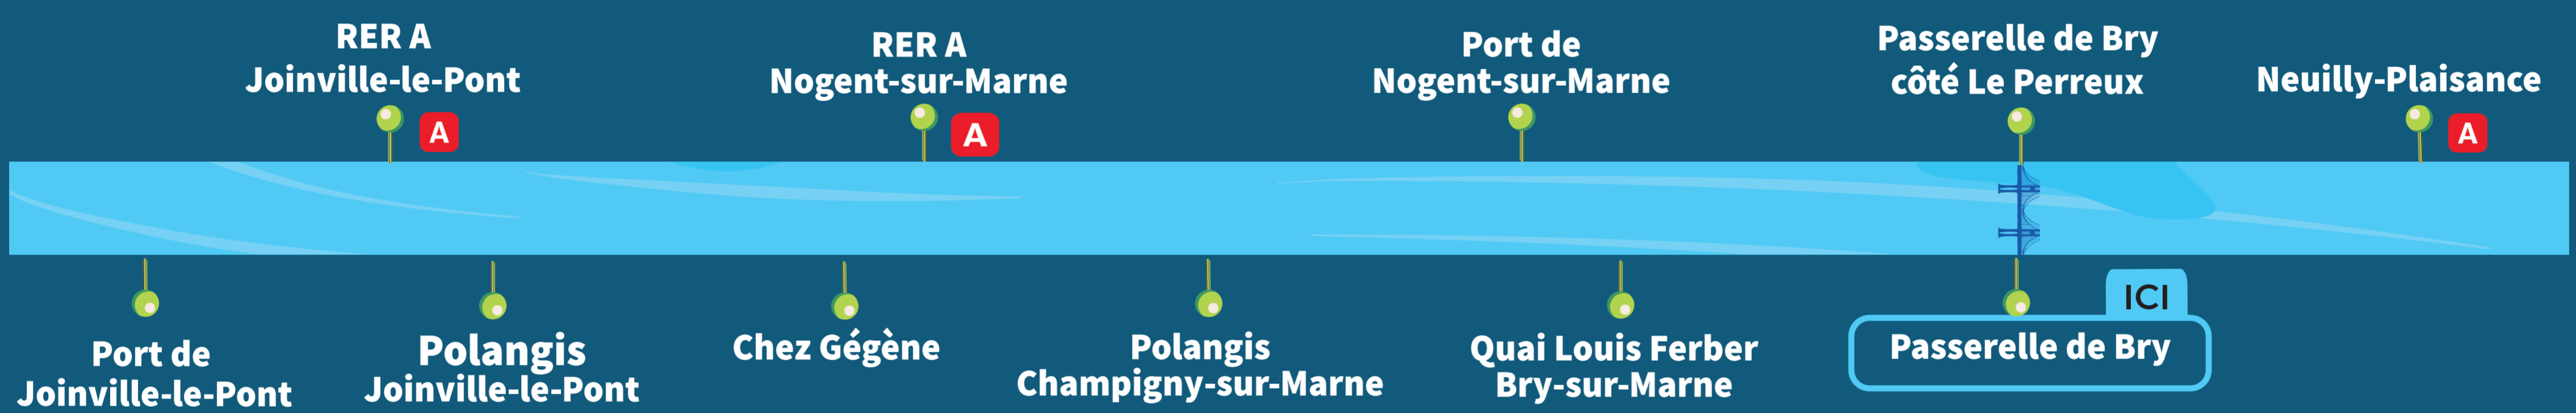

Du 30 juin au 30 septembre, Paris Est Marne & Bois vous offre un service gratuit de bateau-bus expérimental pour faciliter vos déplacements en semaine. Vous serez accompagné de professionnels à votre écoute. Attention, à certains horaires, il y a des arrêts non desservis, se référer aux grilles horaires ci-dessous.

EN SEMAINE

DIRECTION NEUILLY	QUAI LOUIS FERBER DE BRY - SUR - MARNE		PASSERELLE DE BRY COTÉ LE PERREUX	PASSERELLE DE BRY	NEUILLY PLAISANCE	
	MATIN	APRES-MIDI	MATIN	MATIN	MATIN	APRES-MIDI
	07:00	16:25	07:10	07:15	07:20	16:37
	07:40	17:05	07:50	07:55	08:00	17:17
	08:20	17:45	08:30	08:35	08:40	17:57
	09:00	18:25	09:10	09:15	09:20	18:37
DIRECTION BRY	NEUILLY PLAISANCE		PASSERELLE DE BRY COTÉ LE PERREUX	PASSERELLE DE BRY	QUAI LOUIS FERBER DE BRY - SUR - MARNE	
	MATIN	APRES-MIDI	APRES-MIDI	APRES-MIDI	MATIN	APRES-MIDI
	07:25	16:00	16:05	16:10	07:37	16:20
	08:05	16:40	16:45	16:50	08:17	17:00
	08:45	17:20	17:25	17:30	08:57	17:40
09:25	18:00	18:05	18:10	09:37	18:20	
		18:40	18:50		19:00	

EN WEEK-END

DIRECTION NEUILLY	PORT DE JOINVILLE	POLANGIS JOINVILLE	CHEZ GÉGÈNE	RER A NOGENT	POLANGIS CHAMPIGNY	PORT DE NOGENT	QUAI LOUIS FERBER	PASSERELLE DE BRY : CÔTÉ LE PERREUX	PASSERELLE DE BRY : CÔTÉ BRY	NEUILLY-PLAISANCE	
	10:00	10:15	10:22	10:27	10:37	10:42	11:05	11:15	11:20	11:30	
	12:00	12:15	12:22	12:27	12:37	12:42	13:05	13:15	13:20	13:30	
	14:00	14:15	14:22	14:27	14:37	14:42	15:05	15:15	15:20	15:30	
	16:00	16:15	16:22	16:27	16:37	16:42	17:05	17:15	17:20	17:30	
	17:30	17:45	17:52	17:57	18:07	18:12	18:35	18:45	18:55	19:05	
	19:15	19:30	19:37	19:42	19:52	19:57	20:20				
DIRECTION BRY	NEUILLY-PLAISANCE	PASSERELLE DE BRY : CÔTÉ LE PERREUX	PASSERELLE DE BRY : CÔTÉ BRY	QUAI LOUIS FERBER	PORT DE NOGENT	POLANGIS CHAMPIGNY	RER A NOGENT	CHEZ GÉGÈNE	POLANGIS JOINVILLE	RER A JOINVILLE	PORT DE JOINVILLE
	11:45	11:55	12:00	12:10	12:35	12:40	12:50	12:55	13:02	13:09	13:15
	14:30	14:40	14:45	14:55	15:20	15:25	15:35	15:40	15:47	15:54	16:00
	15:45	15:55	16:00	16:10	16:35	16:40	16:50	16:55	17:02	17:09	17:15
	17:35	17:45	17:50	18:00	18:25	18:30	18:40	18:45	18:52	18:59	19:05
	19:45	19:55	20:00	20:10	20:35	20:40	20:50	20:55	21:02	21:09	21:15
				21:05	21:30	21:35	21:45	21:50	21:57	22:02	22:10

PLUS D'INFORMATIONS

Pour le suivi en temps réel de l'itinéraire et des horaires de votre bateau-bus et votre confort, téléchargez dès à présent l'application Marne Bois Bateau-bus ou sur le site internet : www.parisestmarnebois.fr

Contacts : bateabus@pemb.fr / 01 84 23 03 34