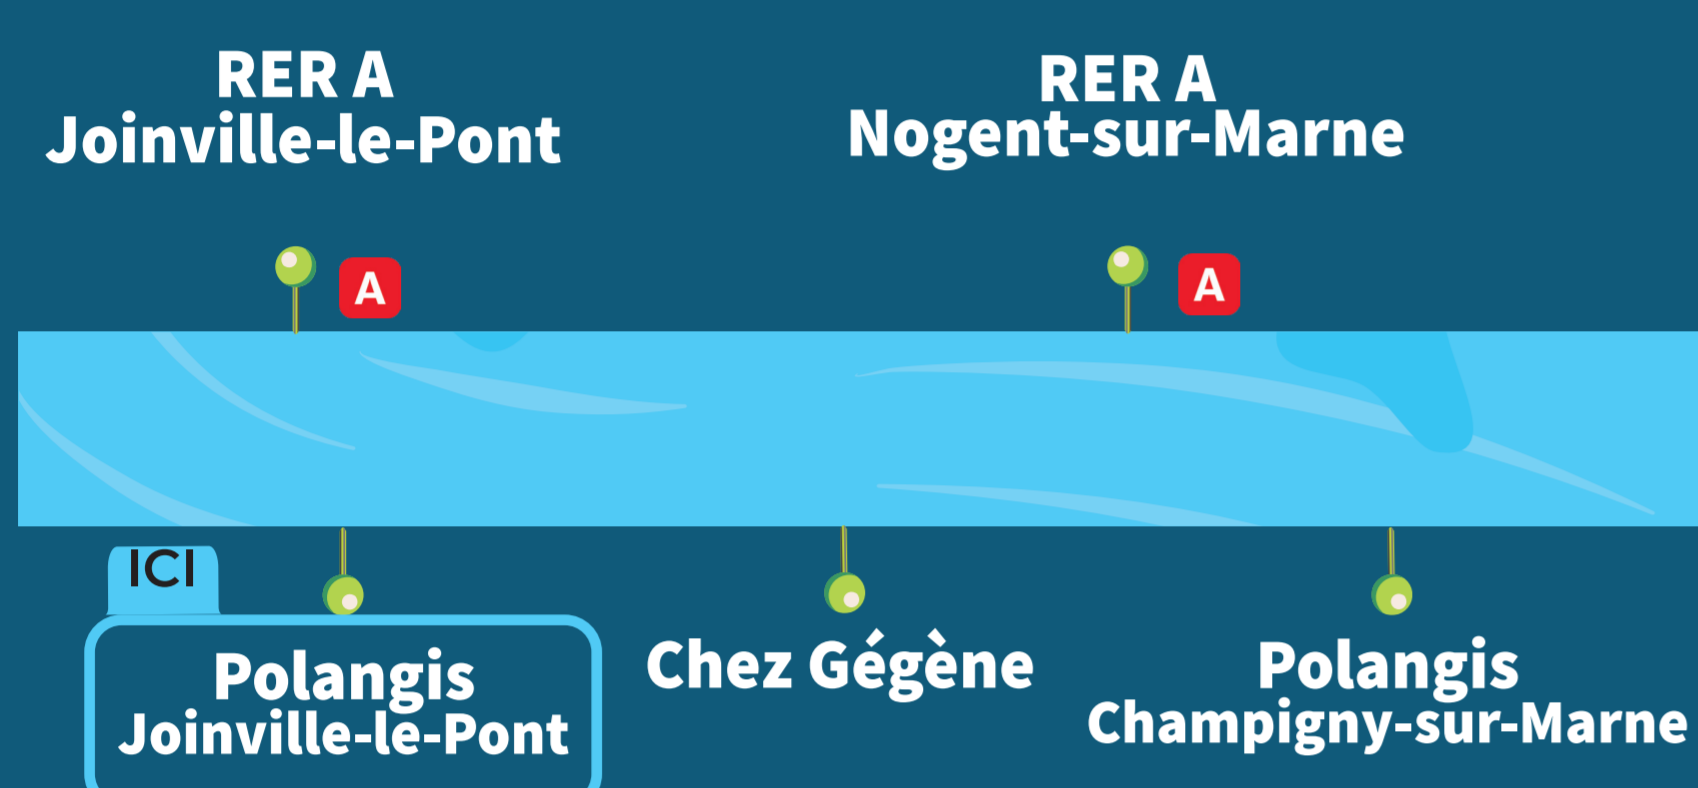

Du 30 juin au 30 septembre, Paris Est Marne & Bois vous offre un service gratuit de bateau-bus expérimental pour faciliter vos déplacements en semaine. Vous serez accompagné de professionnels à votre écoute. Attention, à certains horaires, il y a des arrêts non desservis, se référer aux grilles horaires ci-dessous.

EN SEMAINE

DIRECTION CHAMPIGNY		POLANGIS JOINVILLE		CHEZ GÉGÈNE		RER A NOGENT-SUR-MARNE		POLANGIS CHAMPIGNY	
MATIN	APRES-MIDI	APRES-MIDI	MATIN	APRES-MIDI	MATIN	APRES-MIDI	MATIN	APRES-MIDI	
07:30	16:00	16:05	07:37	16:10	07:40	16:15	07:50	16:25	
08:30	17:00	17:05	08:37	17:10	08:40	17:15	08:50	17:25	
09:30	18:00	18:05	09:37	18:10	09:40	18:15	09:50	18:25	
	19:00	19:05		19:10		19:15			