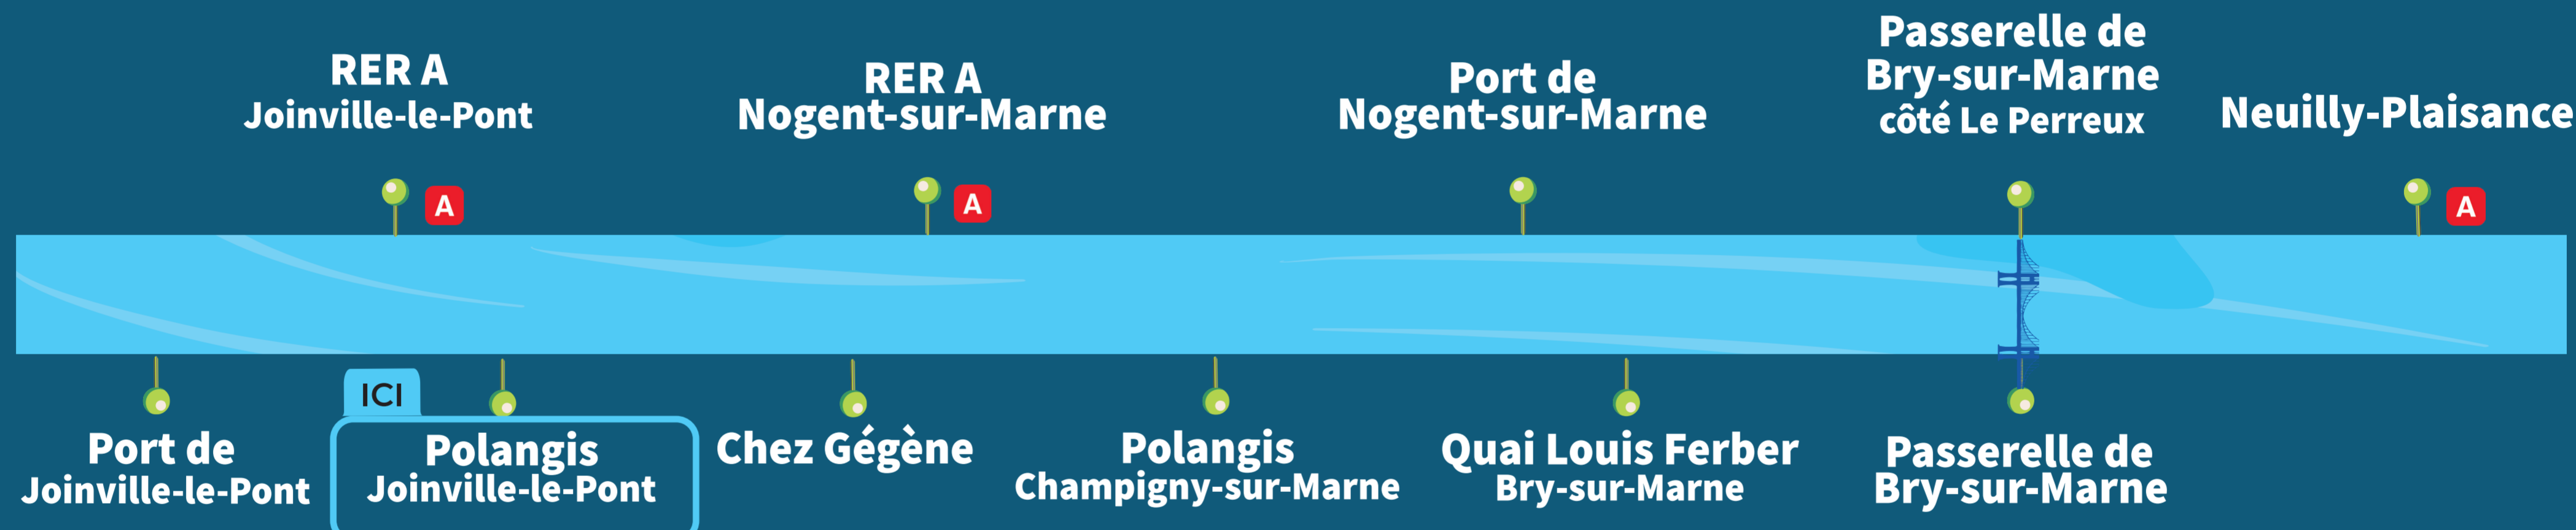

EN WEEK-END

DIRECTION NEUILLY	PORT DE JOINVILLE	POLANGIS JOINVILLE	CHEZ GÉGÈNE	RER A NOGENT	POLANGIS CHAMPIGNY	PORT DE NOGENT	QUAI LOUIS FERBER	PASSERELLE DE BRY : CÔTÉ LE PERREUX	PASSERELLE DE BRY : CÔTÉ BRY	NEUILLY-PLAISANCE
→	10:00	10:15	10:22	10:27	10:37	10:42	11:05	11:15	11:20	11:30
	12:00	12:15	12:22	12:27	12:37	12:42	13:05	13:15	13:20	13:30
	14:00	14:15	14:22	14:27	14:37	14:42	15:05	15:15	15:20	15:30
	16:00	16:15	16:22	16:27	16:37	16:42	17:05	17:15	17:20	17:30
	17:30	17:45	17:52	17:57	18:07	18:12	18:35	18:45	18:55	19:05
	19:15	19:30	19:37	19:42	19:52	19:57	20:20			

DIRECTION JOINVILLE	NEUILLY-PLAISANCE	PASSERELLE DE BRY : CÔTÉ LE PERREUX	PASSERELLE DE BRY : CÔTÉ BRY	QUAI LOUIS FERBER	PORT DE NOGENT	POLANGIS CHAMPIGNY	RER A NOGENT	CHEZ GÉGÈNE	POLANGIS JOINVILLE	RER A JOINVILLE	PORT DE JOINVILLE
→	11:45	11:55	12:00	12:10	12:35	12:40	12:50	12:55	13:02	13:09	13:15
	14:30	14:40	14:45	14:55	15:20	15:25	15:35	15:40	15:47	15:54	16:00
	15:45	15:55	16:00	16:10	16:35	16:40	16:50	16:55	17:02	17:09	17:15
	17:35	17:45	17:50	18:00	18:25	18:30	18:40	18:45	18:52	18:59	19:05
	19:45	19:55	20:00	20:10	20:35	20:40	20:50	20:55	21:02	21:09	21:15
				21:05	21:30	21:35	21:45	21:50	21:57	22:02	22:10

PLUS D'INFORMATIONS

Pour le suivi en temps réel de l'itinéraire et des horaires de votre bateau-bus et votre confort, téléchargez dès à présent l'application Marne Bois Bateau-bus ou sur le site internet.

Contacts : bateaubus@pemb.fr / 01 84 23 03 34
Retrouvez toutes les informations sur www.parisestmarnebois.fr