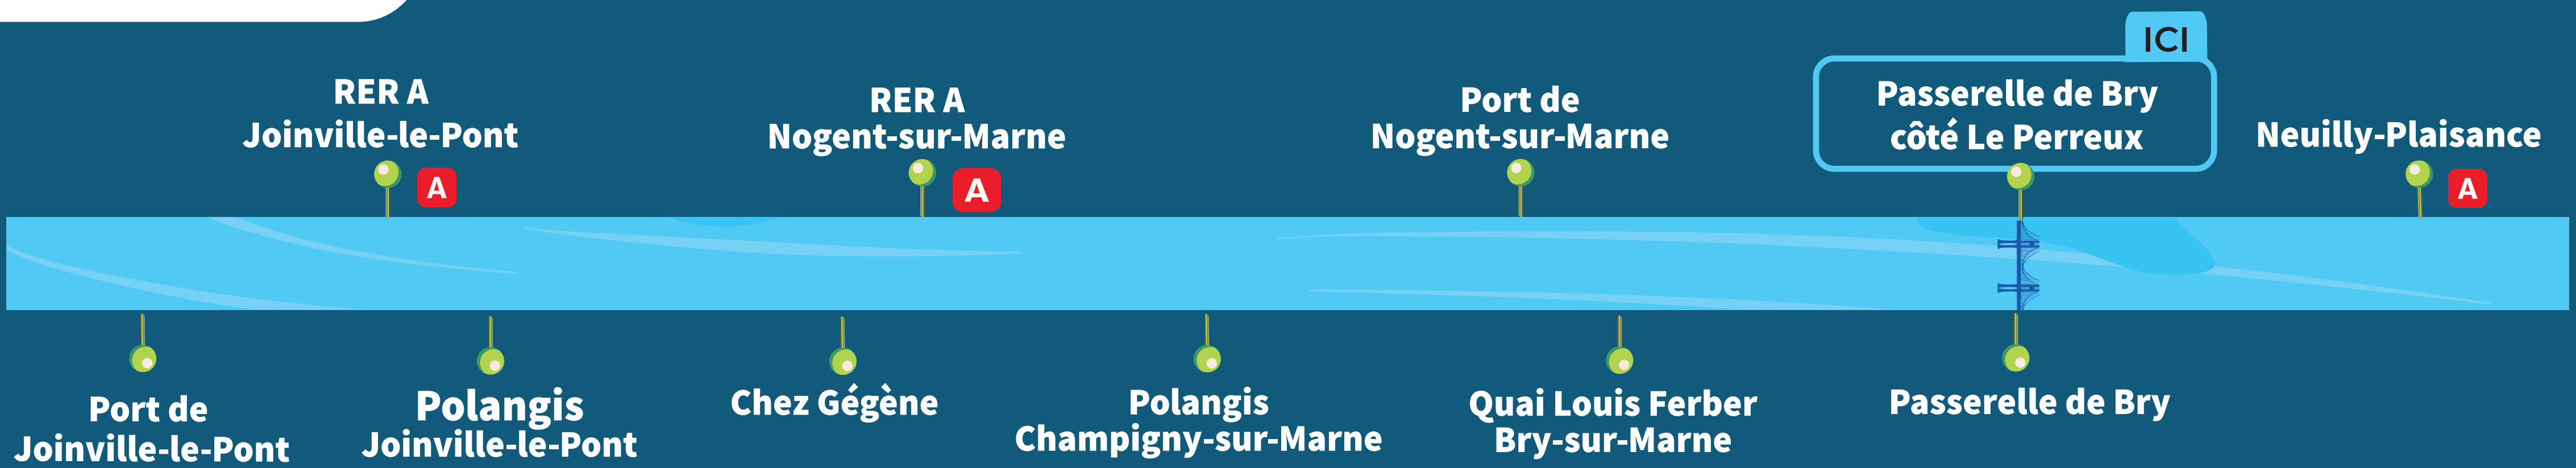

EN WEEK-END

DIRECTION NEUILLY	PORT DE JOINVILLE	POLANGIS JOINVILLE	CHEZ GÉGÈNE	RER A NOGENT	POLANGIS CHAMPIGNY	PORT DE NOGENT	QUAI LOUIS FERBER	PASSERELLE DE BRY : CÔTÉ LE PERREUX	PASSERELLE DE BRY : CÔTÉ BRY	NEUILLY-PLAISANCE	
		10:00	10:15	10:22	10:27	10:37	10:42	11:05	11:15	11:20	11:30
	12:00	12:15	12:22	12:27	12:37	12:42	13:05	13:15	13:20	13:30	
	14:00	14:15	14:22	14:27	14:37	14:42	15:05	15:15	15:20	15:30	
	16:00	16:15	16:22	16:27	16:37	16:42	17:05	17:15	17:20	17:30	
	17:30	17:45	17:52	17:57	18:07	18:12	18:35	18:45	18:55	19:05	
	19:15	19:30	19:37	19:42	19:52	19:57	20:20				
DIRECTION BRY	NEUILLY-PLAISANCE	PASSERELLE DE BRY : CÔTÉ LE PERREUX	PASSERELLE DE BRY : CÔTÉ BRY	QUAI LOUIS FERBER	PORT DE NOGENT	POLANGIS CHAMPIGNY	RER A NOGENT	CHEZ GÉGÈNE	POLANGIS JOINVILLE	RER A JOINVILLE	PORT DE JOINVILLE
		11:45	12:00	12:10	12:35	12:40	12:50	12:55	13:02	13:09	13:15
	14:30	14:40	14:45	14:55	15:20	15:25	15:35	15:40	15:47	15:54	16:00
	15:45	15:55	16:00	16:10	16:35	16:40	16:50	16:55	17:02	17:09	17:15
	17:35	17:45	17:50	18:00	18:25	18:30	18:40	18:45	18:52	18:59	19:05
	19:45	19:55	20:00	20:10	20:35	20:40	20:50	20:55	21:02	21:09	21:15
				21:05	21:30	21:35	21:45	21:50	21:57	22:02	22:10

PLUS D'INFORMATIONS

Pour le suivi en temps réel de l'itinéraire et des horaires de votre bateau-bus et votre confort, téléchargez dès à présent l'application Marne Bois Bateau-bus ou sur le site internet : www.parisestmarnebois.fr

Contacts : bateaubus@pemb.fr / 01 84 23 03 34