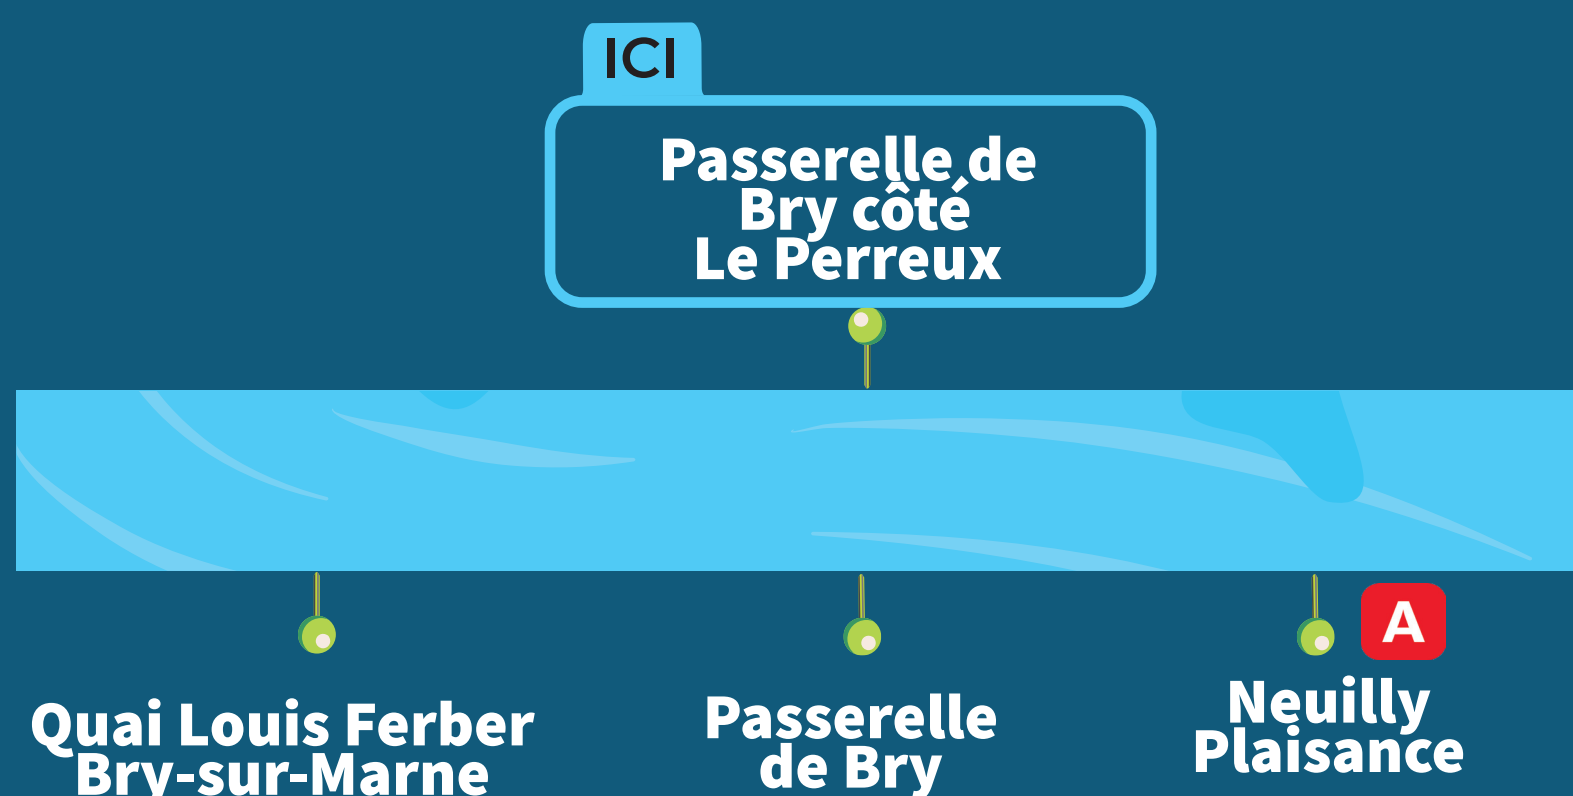

Du 30 juin au 30 septembre, Paris Est Marne & Bois vous offre un service gratuit de bateau-bus expérimental pour faciliter vos déplacements en semaine. Vous serez accompagné de professionnels à votre écoute. Attention, à certains horaires, il y a des arrêts non desservis, se référer aux grilles horaires ci-dessous.

### EN SEMAINE

DIRECTION NEUILLY	QUAI LOUIS FERBER BRY - SUR - MARNE		PASSERELLE DE BRY COTÉ LE PERREUX		PASSERELLE DE BRY		NEUILLY PLAISANCE	
	MATIN	APRES-MIDI	MATIN	MATIN	MATIN	MATIN	MATIN	APRES-MIDI
	07:00	16:25	07:10	07:10	07:15	07:20	16:37	
	07:40	17:05	07:50	07:50	07:55	08:00	17:17	
	08:20	17:45	08:30	08:30	08:35	08:40	17:57	
	09:00	18:25	09:10	09:10	09:15	09:20	18:37	
DIRECTION BRY	NEUILLY PLAISANCE		PASSERELLE DE BRY COTÉ LE PERREUX		PASSERELLE DE BRY		QUAI LOUIS FERBER BRY - SUR - MARNE	
	MATIN	APRES-MIDI	APRES-MIDI	APRES-MIDI	APRES-MIDI	MATIN	APRES-MIDI	APRES-MIDI
	07:25	16:00	16:05	16:10	16:10	07:37	16:20	
	08:05	16:40	16:45	16:50	16:50	08:17	17:00	
	08:45	17:20	17:25	17:30	17:30	08:57	17:40	
	09:25	18:00	18:05	18:10	18:10	09:37	18:20	
		18:40	18:45	18:50	18:50		19:00	