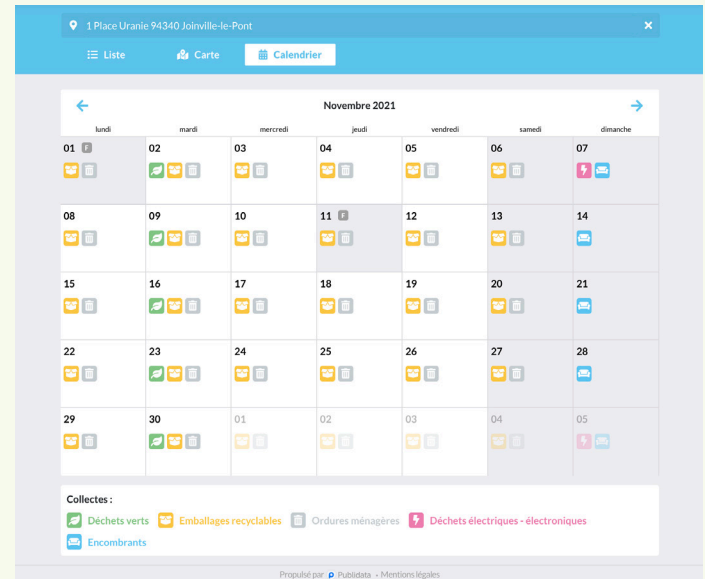

Pensez au calendrier numérique !

En plus de ce support, votre intercommunalité facilite votre quotidien en lançant un **calendrier numérique** pour la collecte de vos déchets.

Très simple d'utilisation, il vous suffit simplement d'inscrire votre **adresse** dans la barre de recherche et **toutes les informations relatives à votre collecte** y seront inscrites : les déchets collectés, les jours, les heures, la fréquence ainsi que les règles de tri.

Pour y accéder rendez-vous sur **parisestmarnebois.fr - Compétence Déchets et Environnement - Collecte des Déchets** !