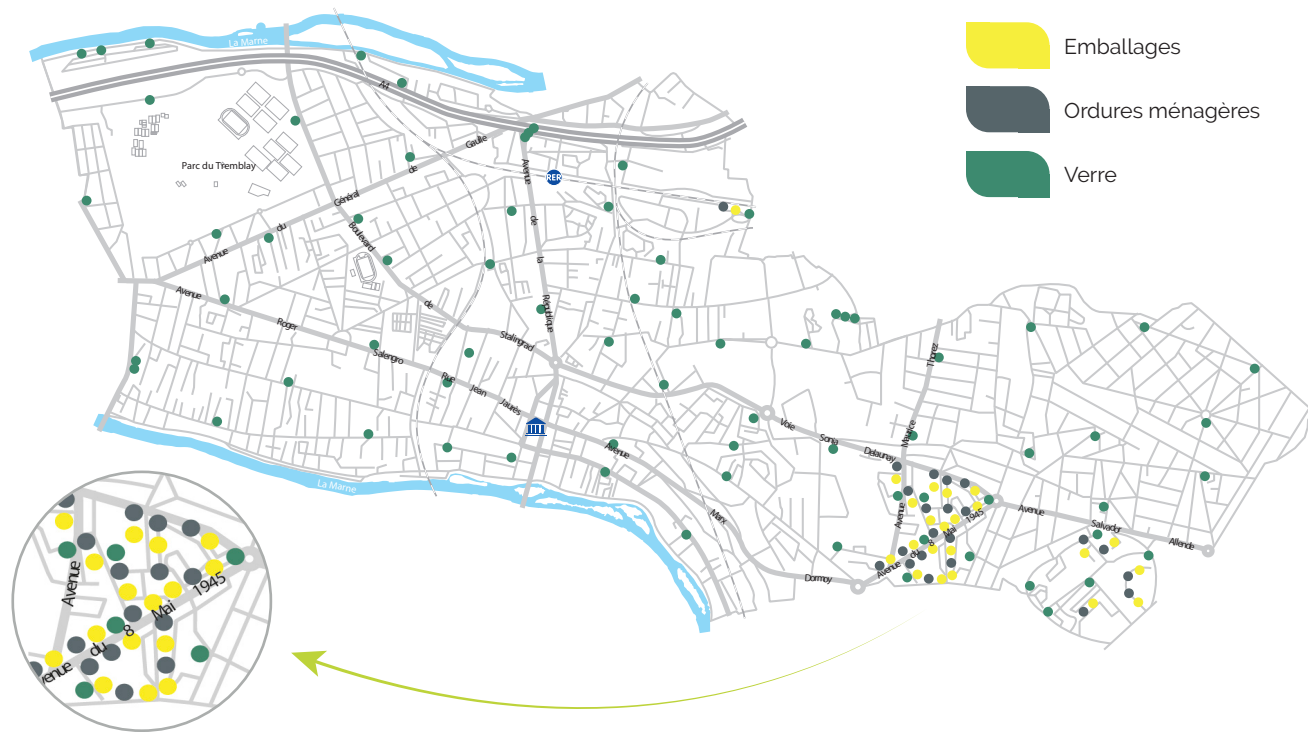

Bornes d'apport volontaire

Votre verre n'est pas collecté en porte-à-porte et est à déposer dans une des bornes d'apport volontaire verre de votre ville. Vous trouverez également des BAV pour vos ordures ménagères et vos emballages.

Attention : Le dépôt de vrac n'est pas autorisé à côté des bornes d'apport volontaire.