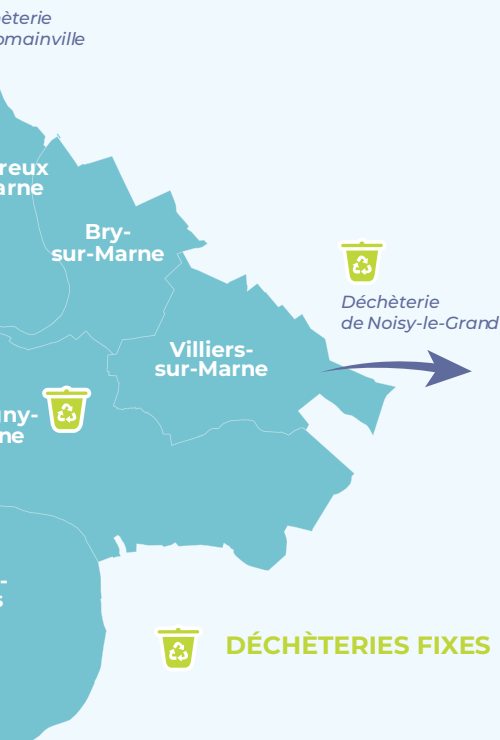

Le guide rassemble les conseils et astuces présentés aux familles inscrites dans le cadre du défi « Familles zéro déchet » organisé sur l'ensemble des 13 communes du Territoire. Ce guide de 52 pages a été

pensé pour toute la famille et on peut y trouver entre autres :

- un test sur ses habitudes de consommation
- des recettes de fabrication de produits faits maison et anti-gaspi
- un calendrier détachable des fruits et légumes de saison
- des quiz et mots croisés
- des coloriages et un mode d'emploi « le zéro déchet à l'école » pour les enfants

Pour plus de renseignements, vous pouvez scanner le QR Code !

Contact : zerodechet@pemb.fr

Déchèteries du Territoire

Déchèteries fixes accessibles aux habitants du Territoire

CHAMPIGNY-SUR-MARNE

- 📍 84 voie Sonia Delaunay
- 🕒 Lundi au vendredi : 8h30-12h & 13h30-17h
Samedi : 9h-12h & 13h30-17h