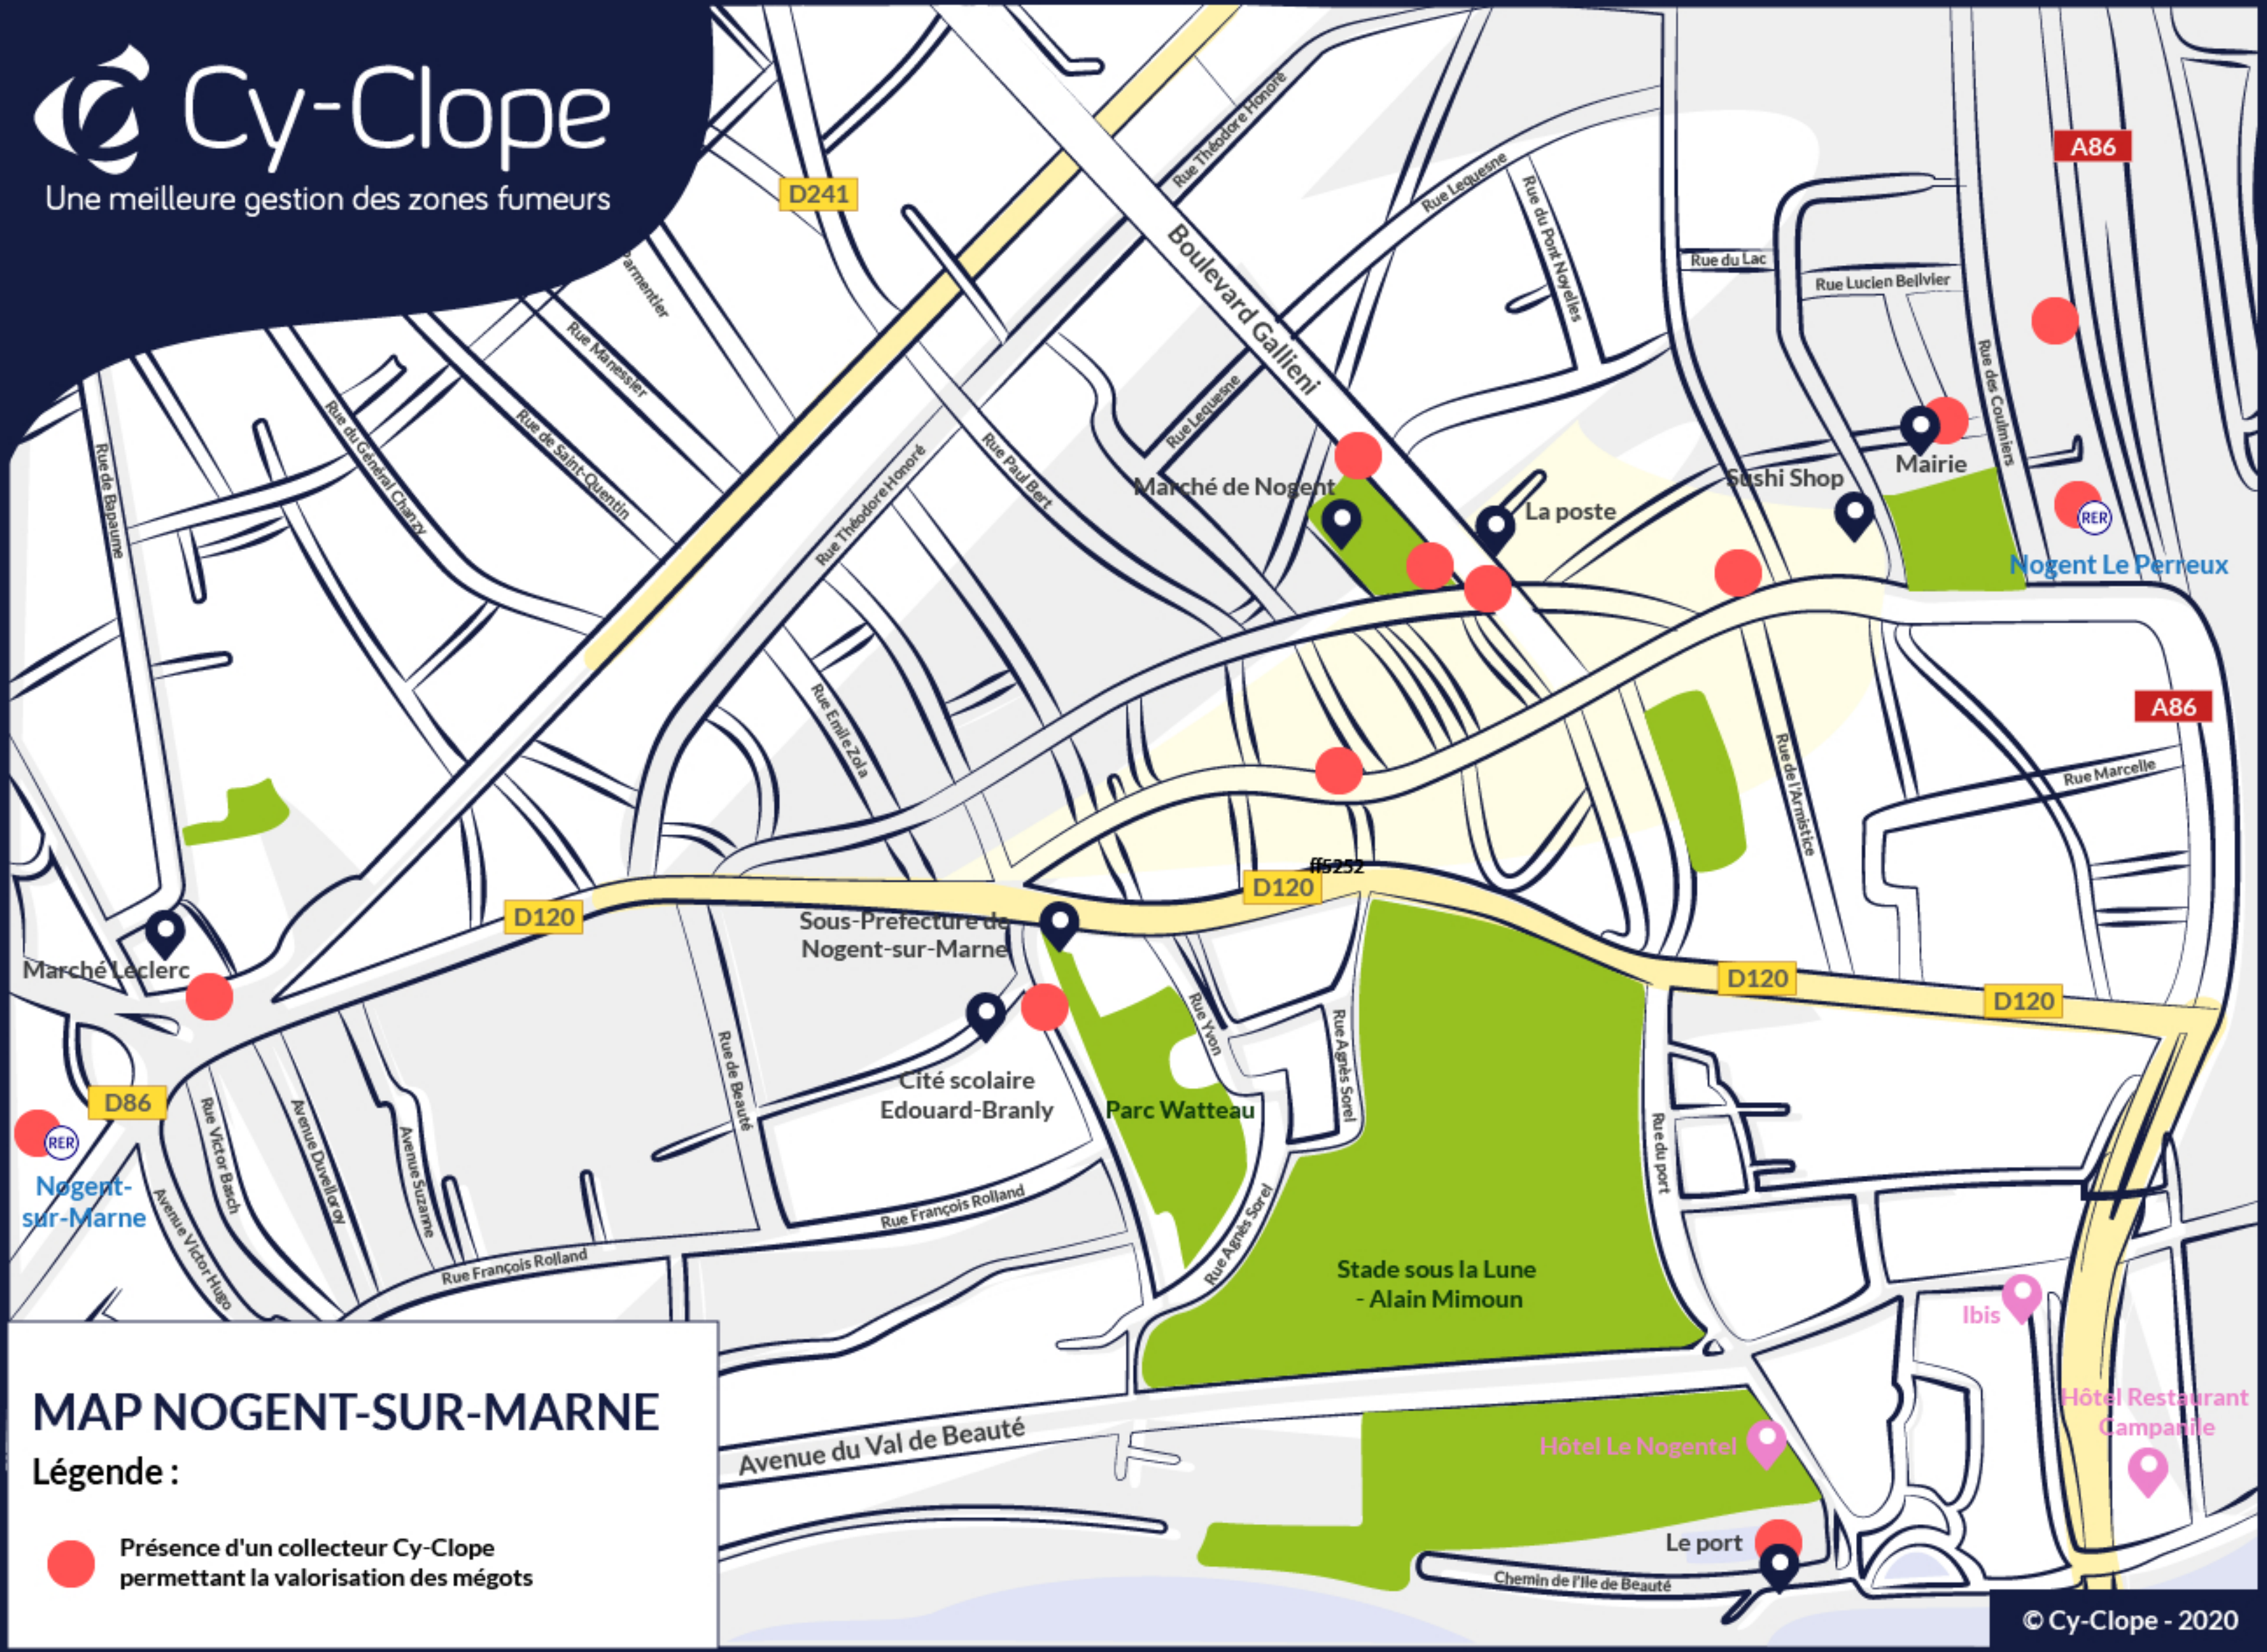

JOINVILLE-LE-PONT

Légende :

Présence d'un collecteur Cy-Clope permettant la valorisation des mégots

LE PERREUX-SUR-MARNE

Légende :

- Présence d'un collecteur Cy-Clope permettant la valorisation des mégots

MAP NOGENT-SUR-MARNE

Légende :

-  Présence d'un collecteur Cy-Clope permettant la valorisation des mégots